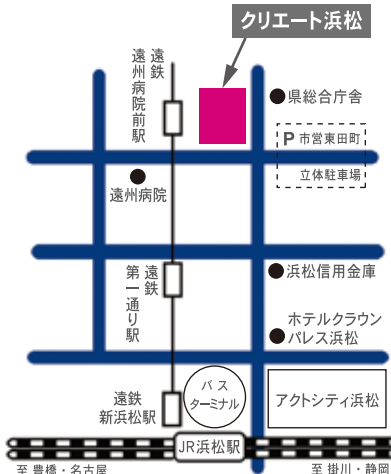

会場アクセス

クリエート浜松

浜松市中区早馬町2-1

▼徒歩

JR浜松駅北口 徒歩10分

▼遠州鉄道

「遠州病院前駅」下車 徒歩1分

▼遠鉄バス

「県総合庁舎」バス停下車 徒歩1分

「常盤町」バス停下車 徒歩2分

▼駐車場

施設に駐車場はありません。
道をはさんで東側の市営東田町地下駐車場、または、周辺の有料駐車場をご利用ください。

SPECIAL SPONSOR

歌うように暮らしたい。

株式会社 アイワ不動産

イメージキャラクター 長尾春花さん