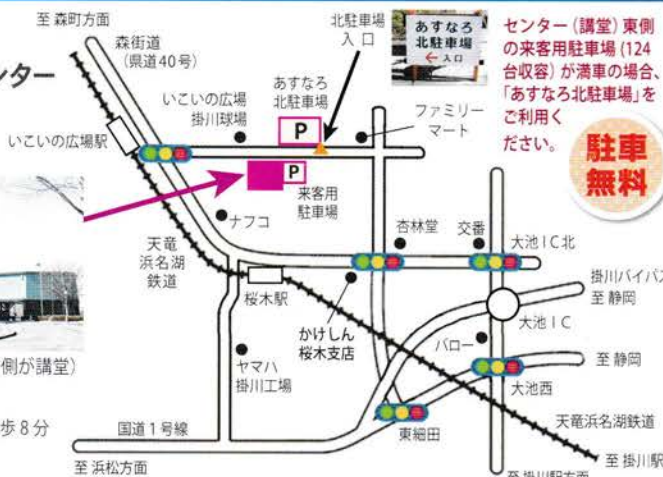

駐車無料

SPECIAL SPONSER

あかるい明日を
地元とともに

掛川信用金庫

<http://www.kakeshin.co.jp>

掛川信用金庫は
子どもたちのための
ファミリーコンサート2017に
特別協賛しています。